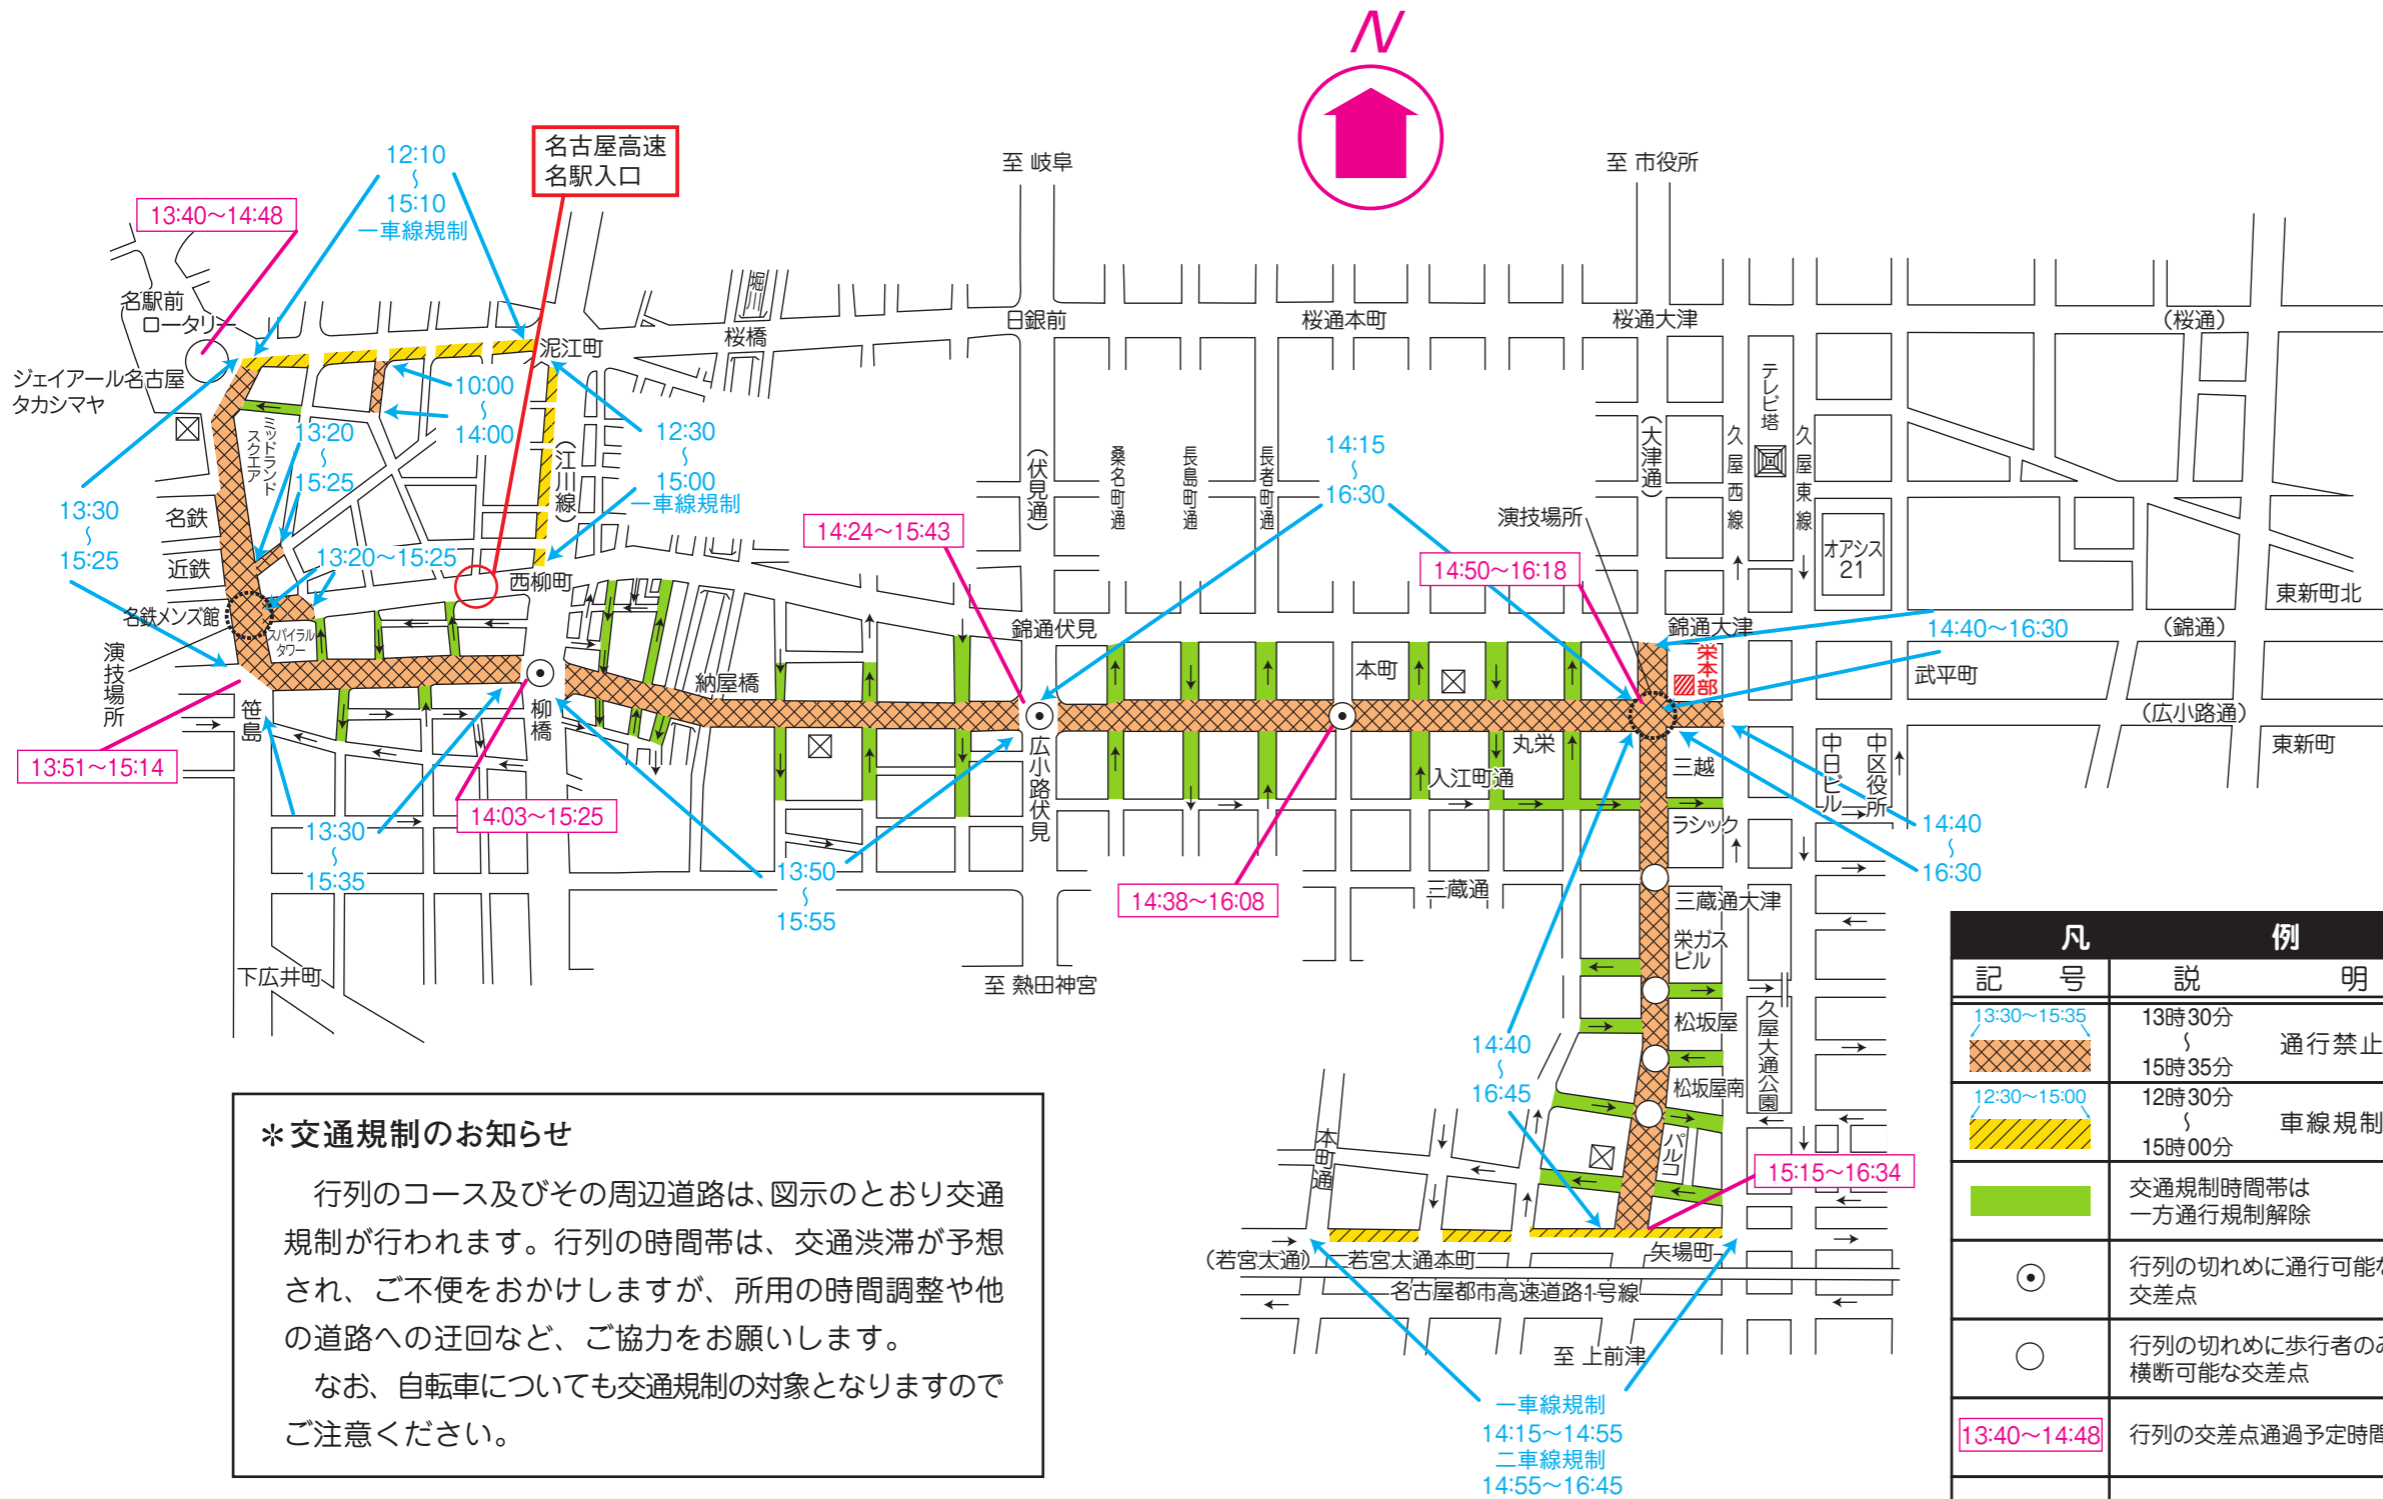

第63回 名古屋まつりに伴う交通規制図

平成29年10月21日(土)

10月22日(日)の交通規制図は裏面にあります。

10月21日(土)の主な行事
(交通規制は行列通過後、順次解除となります。)

***交通規制のお知らせ**

行列のコース及びその周辺道路は、図示のとおり交通規制が行われます。行列の時間帯は、交通渋滞が予想され、ご不便をおかけしますが、所用の時間調整や他の道路への迂回など、ご協力をお願いします。

なお、自転車についても交通規制の対象となりますのでご注意ください。

凡	例
記号	説明
13:30~15:35	13時30分 15時35分 通行禁止
12:30~15:00	12時30分 15時00分 車線規制
緑色塗り	交通規制時間帯は一方通行規制解除
◎	行列の切れめに通行可能な交差点
○	行列の切れめに歩行者のみ横断可能な交差点
13:40~14:48	行列の交差点通過予定時間
☒	交番

- 行列 (行列先頭通過予定時間)

- オアシス21会場 11:00 ~ 20:00
 - ・名古屋がロケ地となった映画の上映会
 - ・でらスポ名古屋によるスポーツコーナー
 - ・シスターシティ・フェスティバル2017 ※ステージは15:00 ~ 17:00
 - ・郷土芸能祭
 - 棒の手公演 (13:00 ~ 15:00)
 - 芸能公演 (17:30 ~ 19:30)

- 名古屋城会場 9:00 ~ 16:30
 - ・“芸どころ名古屋”を象徴する様々な伝統芸能、モノづくり
 - ・宗春道中
 - ・甲冑試着体験