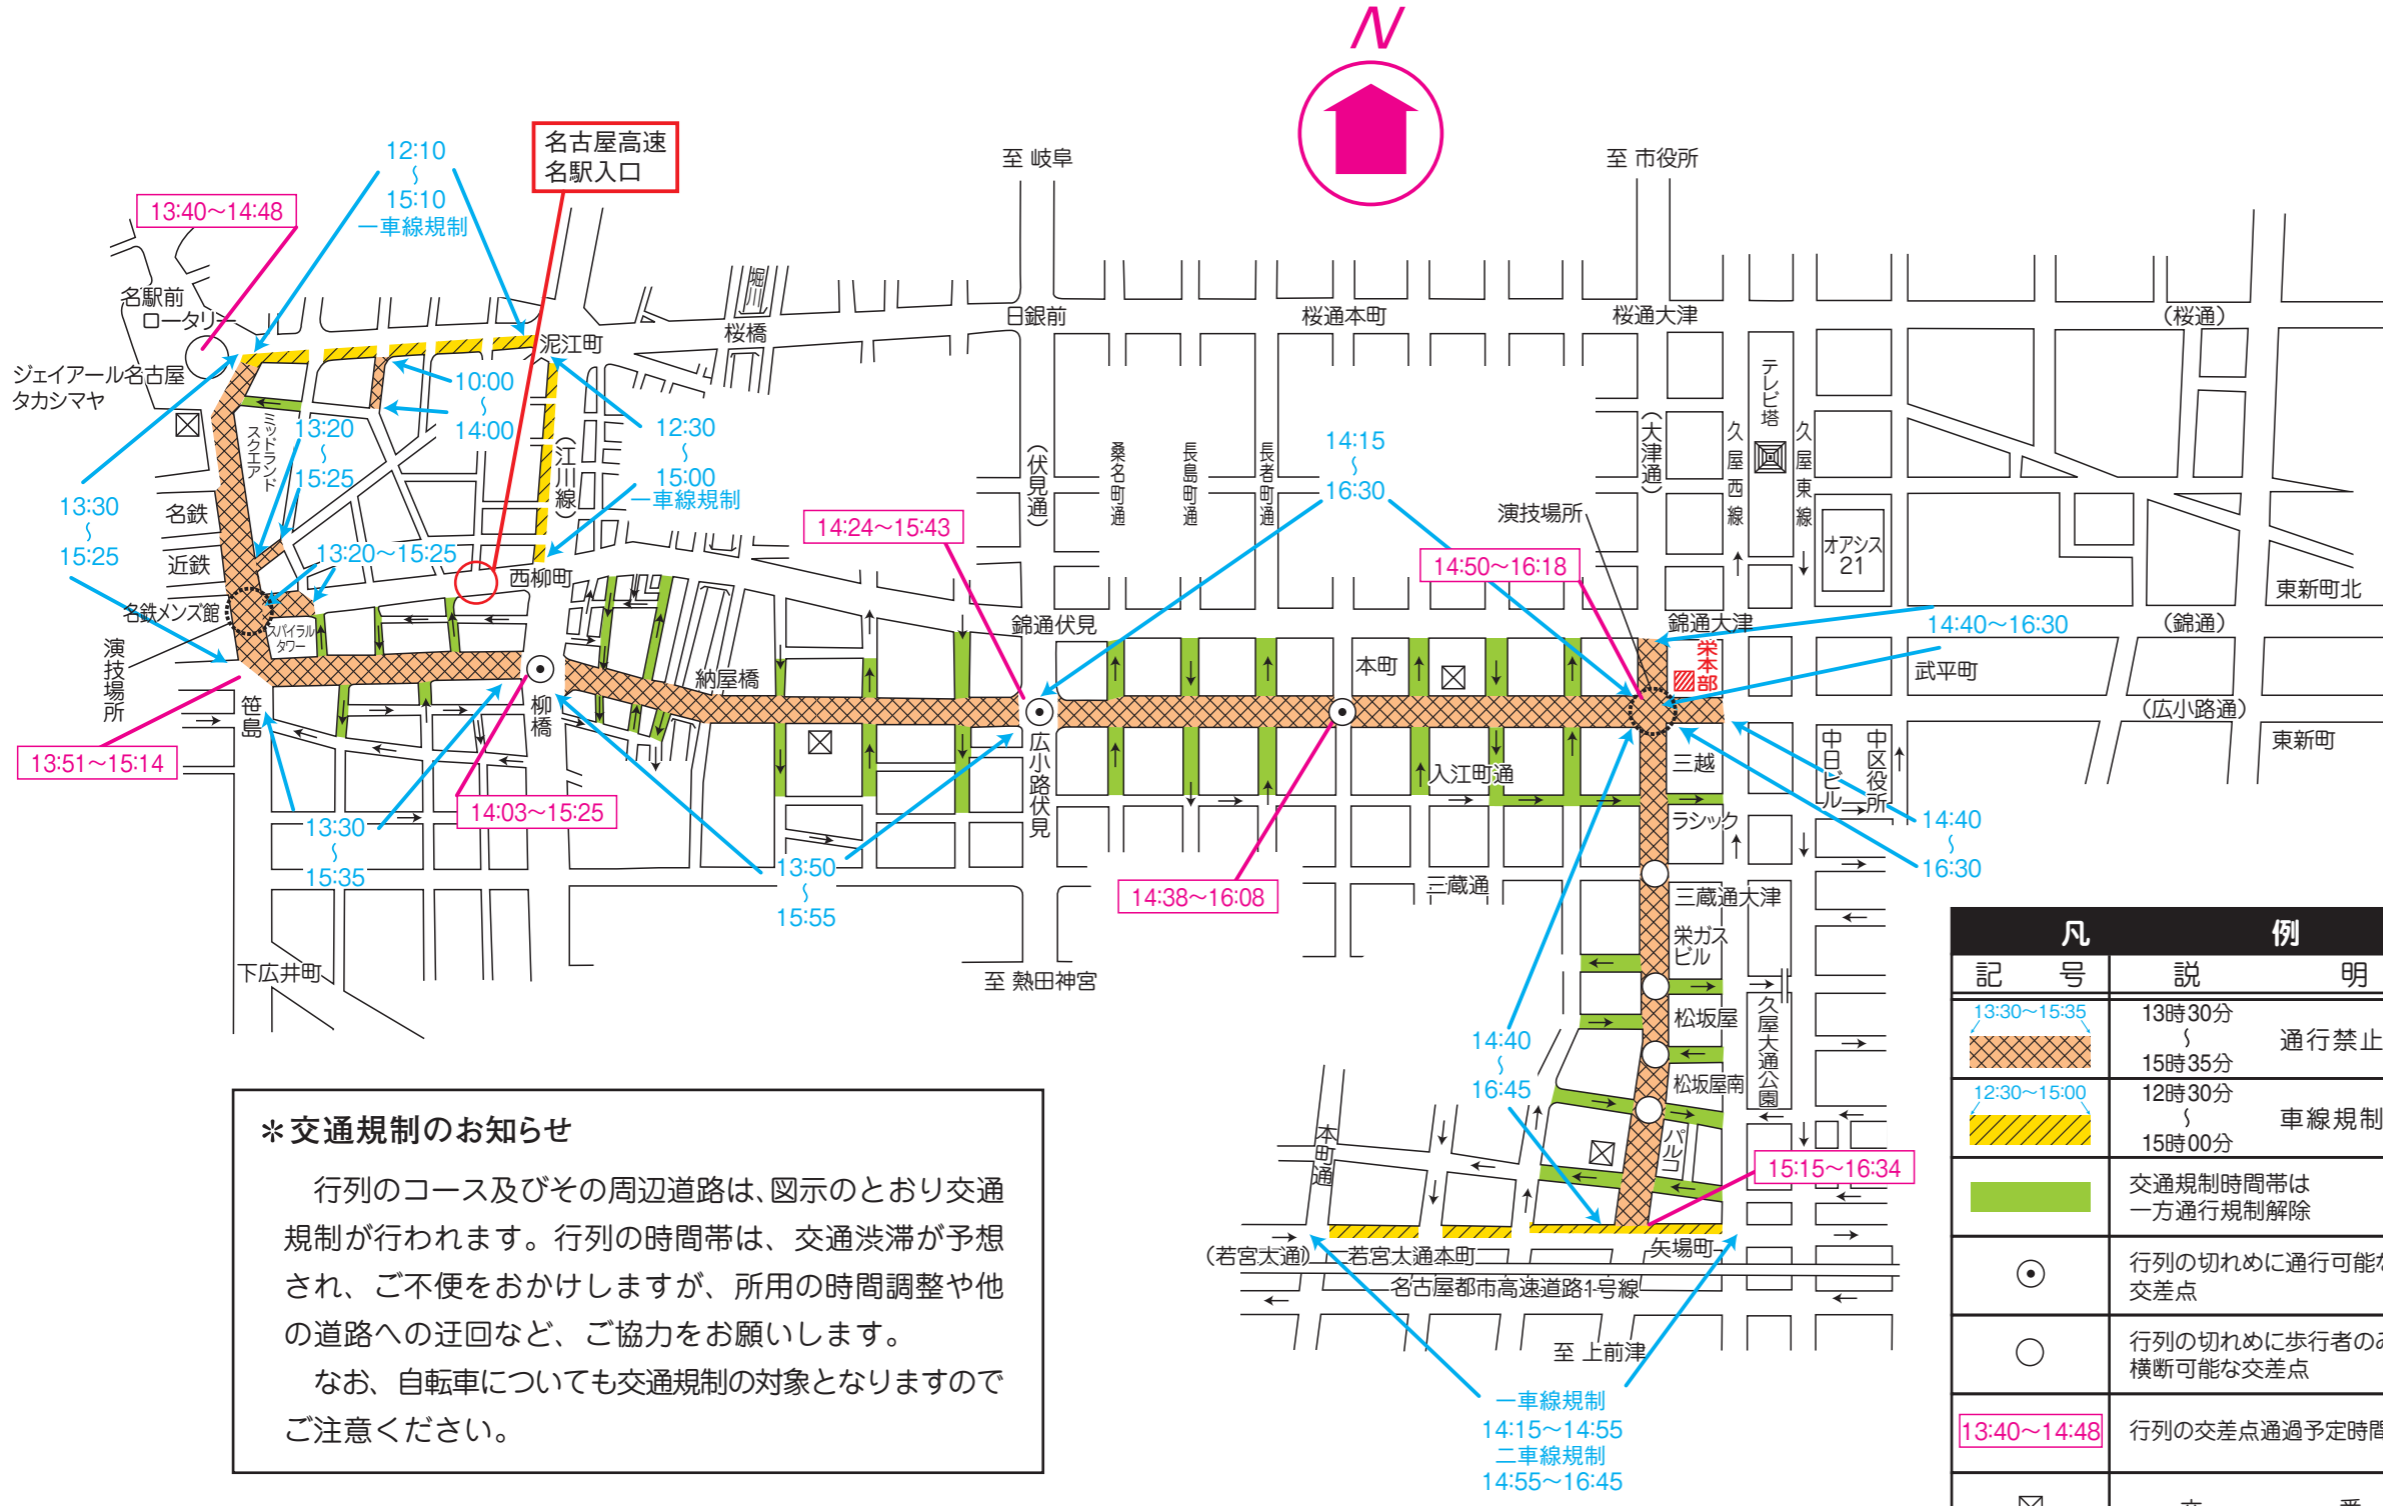

第64回 名古屋まつりに伴う交通規制図

平成30年10月20日(土)

10月21日(日)の交通規制図は裏面にあります。

平成30年10月20日(土)の主な行事
(交通規制は行列通過後、順次解除となります。)

***交通規制のお知らせ**

行列のコース及びその周辺道路は、図示のとおり交通規制が行われます。行列の時間帯は、交通渋滞が予想され、ご不便をおかけしますが、所用の時間調整や他の道路への迂回など、ご協力をお願いします。

なお、自転車についても交通規制の対象となりますのでご注意ください。

凡	例
記号	説明
13:30~15:35	13時30分 15時35分 通行禁止
12:30~15:00	12時30分 15時00分 車線規制
緑色塗り	交通規制時間帯は一方通行規制解除
○	行列の切れめに通行可能な交差点
○	行列の切れめに歩行者のみ横断可能な交差点
13:40~14:48	行列の交差点通過予定時間
☒	交番

●行列 (行列先頭通過予定時間)