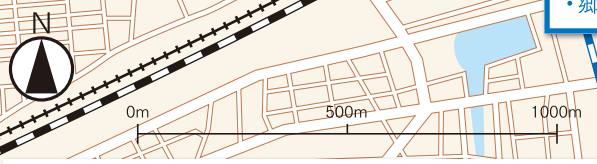

イベントマップ

地下鉄桜通線 名古屋 1分 国際センター 2分 丸の内 2分 久屋大通

地下鉄東山線 名古屋 3分 伏見 2分 栄

地下鉄名城線 市役所 2分 久屋大通 2分 栄 1分 矢場町

※アクセスには公共交通機関をご利用ください。

- 行列演技場所
- → 10/19 名古屋まつり行列ルート
- → 10/20 名古屋まつり行列ルート
- → 宵の山車揃ルート
- → 三英傑大須の花道ルート
- ⚕ 救護所、AED
- 🍷 飲食物販売あり
- ♿ 臨時仮設トイレ

19日 土・20日 日

名古屋城会場
・名古屋城秋まつり
・シスターシティ・コレクション2019
詳細→P17・25・26

19日 土 [65回記念企画]

宵の山車揃 詳細→P07

20日 日

名古屋まつり行列

- ・山車揃
- ・神楽揃
- ・子ども会みこしパレード
- ・姉妹友好都市親善パレード
- ・フラワーカーパレード
- ・ナナちゃん隊
- ・スポーツ・文化パレード
- ・郷土英傑行列 詳細→P07~16

19日 土・20日 日

ささしまライブエリア会場
・ぼうさいこくたい2019×あいち・なごや防災フェスタ
詳細→P27・28

19日 土

名古屋まつり行列
・フラワーカーパレード
・ナナちゃん隊
・郷土英傑行列
詳細→P07~14

19日 土・20日 日

オアシス21会場【銀河の広場】
・第36回この道ひとすじ【尾張名古屋の職人展】
・郷土芸能祭(19日(土)のみ)
詳細→P17・23・24

19日 土・20日 日

久屋大通公園会場
【エディオン久屋広場・エンゼル広場】
・“令和”を彩るステージ&ブース
・ご当地武将隊による演武&トーク
・ご当地アイドル大集合!
・祝い菓子まき
・にっぽんど真ん中祭り演舞
・名古屋の伝統・文化体験
詳細→P17~21

20日 日

三英傑大須の花道 詳細 P29

※無人航空機(ドローン等)の使用は、落下等による事故・怪我の恐れがあるので使用しないでください。