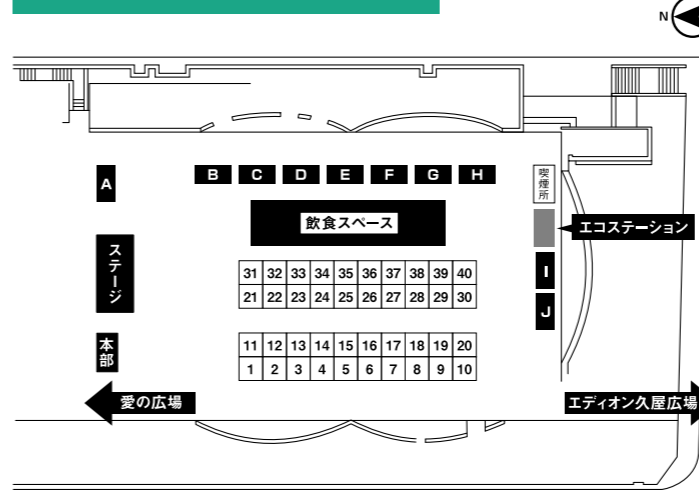

エンゼル広場

No	ブース名	内容
1	JR東海 リニア・鉄道館	オリジナルバッジの製作体験・リニアのしくみ体験
2	太平洋フェリー株式会社 名古屋港埠頭株式会社	フェリー乗車券の販売、船旅PR、オリジナルサイダー販売
3	名古屋高速道路公社	名古屋高速のPR
4	株式会社オープンハウス	抽選会
5	愛知県観光協会	観光PR、特産品販売
6	来てみんな!福岡	観光PR
7	熊本市	観光PR・パンフレット&ノベルティ配布
8	鹿児島県	観光PR
9	宮古島	観光PR、ノベルティ配布、ゲーム大会
10	沖縄県	観光PR
11	MIX_LANIME	「城郭合体オシロボット」「リンカイ!」のPR
12		
13	名古屋市消防団 チャレンジアクション	消防団の活動体験、消火活動に見立てたストラックアウト
14		
15	おんたけ休暇村	観光PR
16	名古屋市 陸前高田市産業交流ブース	おみやげ・特産品の販売
17	福島県 / 喜多方市	喜多方の観光PR、特産品販売
18	三重県玉城町	観光・ふるさと納税PR
19	岐阜県東白川村	観光PR、特産品販売
20	能登半島 珠洲市	観光PR、特産品販売、能登グルメ販売