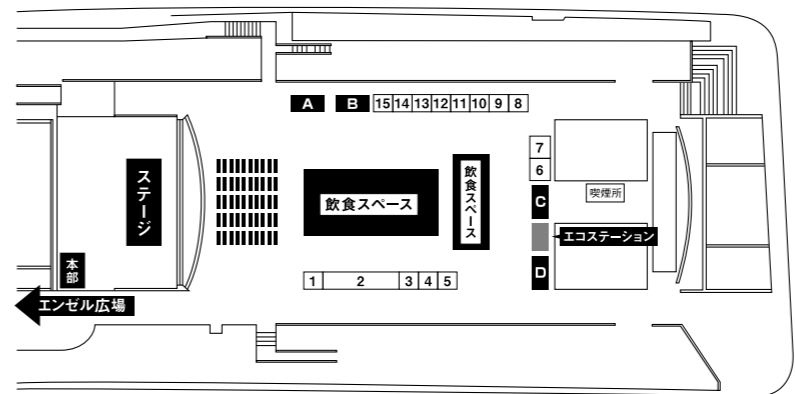

No	ブース名	内容
1	名古屋観光コンベンションビューロー	観光案内・パンフレット配布
2	名古屋名物 みそかつ 矢場とん	かつカレー、串かつ、どて煮、かつサンド、グッズ販売
3	鳥開総本家	手羽先、からあげ
4	みかわ牛の串焼き	みかわ牛串焼き
5	名古屋の魅力ブース(協力:あつた宮宿)	惣菜、土産類の販売
6	ひろえび街が好きなになる運動	ボランティア清掃活動
7		

kitchen Car【キッチンカー】

No	内容
A	フルフルボンボン いちご飴、カヌレ、葛キャンディー、みかん缶
B	鶏乃藤 からあげ
C	キッチンYK とり皮串
D	肉のこんどう 牛タン串、塩タン串
E	フリースタイル 10円パン
F	たこ本舗 たこ焼き、プレミアムアイス
G	ジャージー食品 ハンバーガー、ポテト、ドリンク
H	北海道フード からあげ、フライドポテト、削りいちご
I	T-bear 黒糖タピオカ、いちご飴、生かき氷、きゅうり漬け
J	ケバブタイム ケバブ、もちもちポテト、トルコアイス

No	ブース名	内容
21	(株)シーボン	無料お肌チェック&サンプルプレゼント
22	山梨県	観光PR、特産品販売
23	長野県南信州地域振興局	観光PR
24	長野県観光部 信州キャンペーン実行委員会	観光PR、アンケート抽選会
25	長野市総合観光宣伝 キャラバン実行委員会	観光PR、アンケート
26	とやま観光推進機構	観光PR、抽選会
27	鳥取県	観光PR
28	ご縁も、美肌も、しまねから。	観光PR、特産品販売
29	日本盛 JAPAN SODA	JAPAN SODA、生原酒の試飲販売
30	北海道八雲町	観光ふるさと納税PR、特産品販売
31	(株)皓介	焼きそば、たこ焼き、焼貝、生ビール
32		
33		
34	武将隊コーナー	武将隊グッズの販売
35		
36	アーティスト物販コーナー	出演アーティストの物販
37	伊勢忍者キングダム	焼きそば、焼き鳥、地ビール、特産品販売
38	CUISINE CHINA 凜	麻婆丼、エビパン、天むす、からあげ、ビール
39	imomi	お芋スイーツの販売
40	おいしい酢(日本自然発酵)	おいしい酢の試飲販売

エディオン久屋広場

kitchen Car【キッチンカー】

No	内容
A	諭吉のからあげ からあげ、ピタパン、レモネード
B	カメレオン りんご飴、味噌とんちゃん
C	クッピーラムネカフェ(21日のみ) フラッパ、オリジナルドリンク
D	名古屋から八 焼きそば、串焼き、ドリンク

このアイコンの店舗は名古屋名物になります。

*各会場ともイベントの内容及びステージ時間等は変更となる場合があります。*各会場とも、段差のある場所がございます。足元には十分ご注意ください。